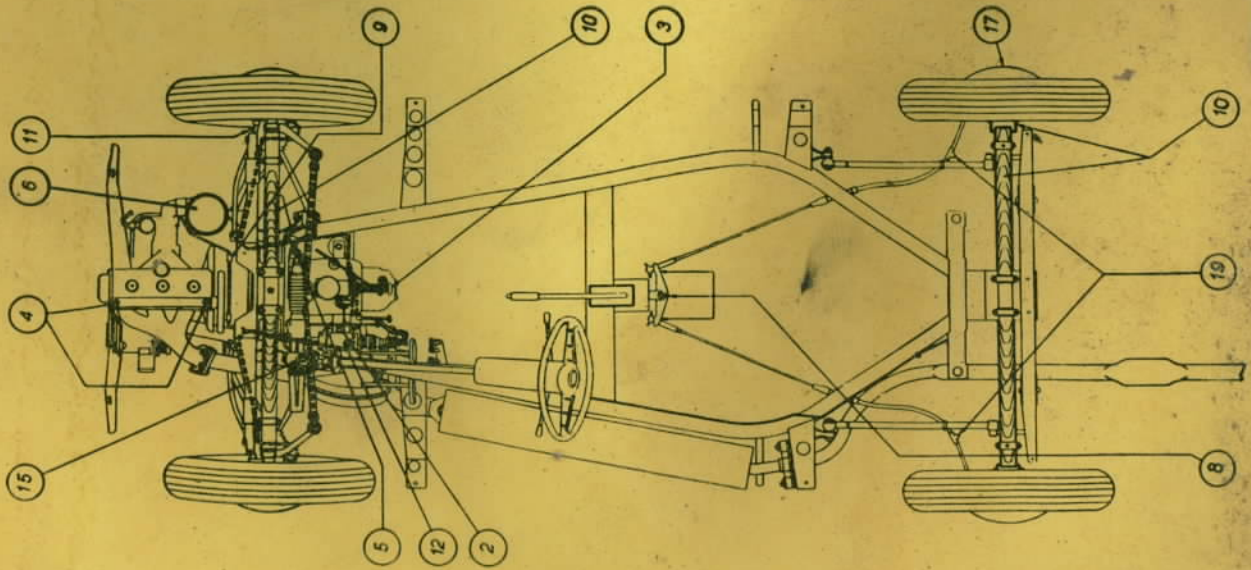

WARTBURG

Huoltokortti N:o 010/A (Peruuttaa kortin N:o 010)

Eräitä säätömittoja

Virrankaivojen kärkiväli 0,4 mm
 Sytytystulppien kärkiväli 0,6 mm

Renkaat

Koko: 5,90—15
 Paine: — edessä 1,4...1,5 kg/cm²
 — takana 1,3...1,3 kg/cm²

Öljy- ja nestetilavuudet

Vaihdelaatikko ja vetopyörästö .. 2,25 l
 Keskusvoitelusäiliö 0,3 l
 Jäähdytysjärjestelmä 10,5 l
 Polttonestesäiliö 40,0 l