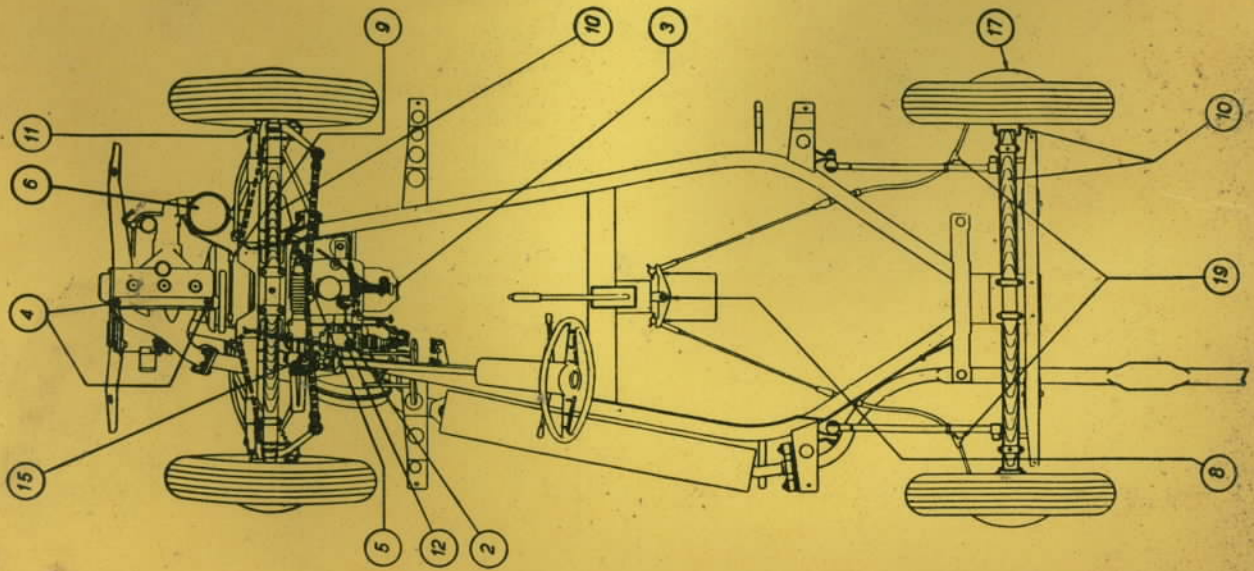

### Erdiät säätömittoja

Virrankatkojan kärkiväli  
Sytytystulppien kärkiväli

0,4 mm  
0,6 mm

### Renkaat

Koko:  
Henk.auto 5,90—15  
Farm.auto 6,40—15  
Paine:  
Edessä 1,5...1,7 kp/cm<sup>2</sup>  
Takana 1,5...1,7 kp/cm<sup>2</sup>